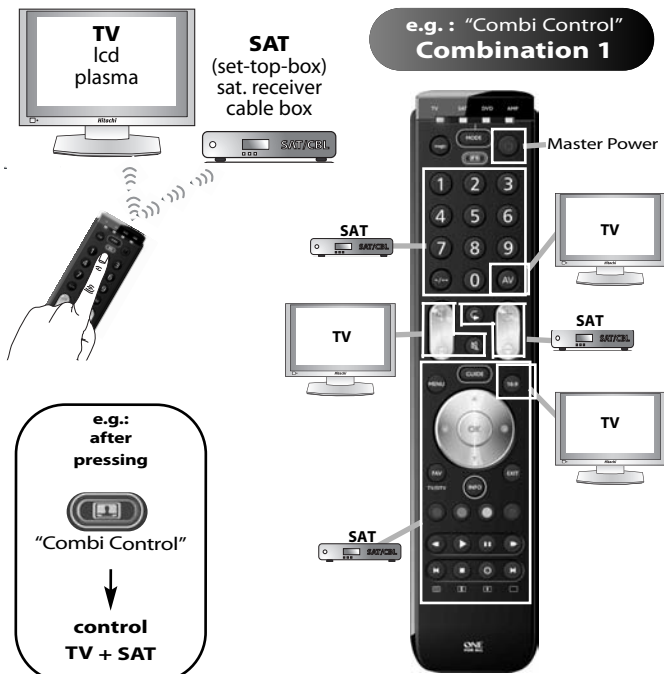

ONE FOR ALL Combi Control

e.g. : "Combi Control" Combination 1