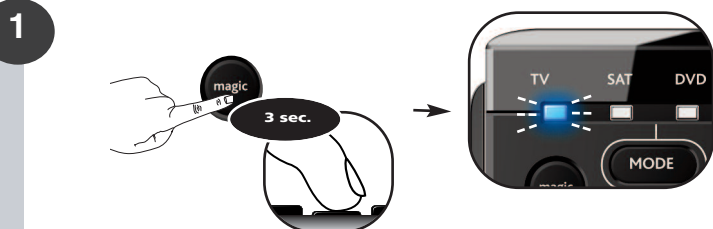

4

Sélectionnez l'appareil correspondant (par exemple, dvd).

5

Appuyez sur la touche STOP.

6

Appuyez sur la touche POWER.

7

Sélectionnez l'appareil correspondant (par exemple, tv).

Appuyez la touche rouge

Commande 1: **dvd STOP**
Commande 2: **dvd OFF**
Commande 3: **tv OFF**

Pour rétablir la fonction d'origine de la touche assignée à une macro :

- 1) Maintenez la touche **magic** enfoncée pendant 3 secondes jusqu'à ce que le voyant de mode (diode bleue) reste allumé.
- 2) Appuyez sur les touches 9 9 5.
- 3) Appuyez sur la touche assignée à la macro (par exemple, la touche rouge).
- 4) Maintenez la touche **magic** enfoncée pendant 3 secondes. --> La diode bleue clignotera deux fois.

Pour rechercher le code de configuration actuellement programmé pour chaque mode d'appareil, suivez les étapes suivantes :

Maintenez la touche **magic** enfoncée pendant 3 secondes jusqu'à ce que le voyant de mode (diode bleue) reste allumé.