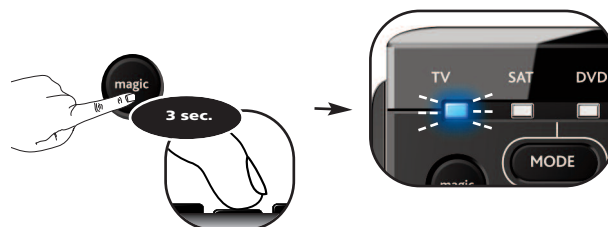

Exemple : programmation de la fonction « I/II (mono/stéréo) » de votre télécommande d'origine PERDUE ou CASSÉE sur la touche rouge de votre télécommande ONE FOR ALL.

1

Sélectionnez l'appareil correspondant (par exemple, tv).

2

Maintenez la touche **magic** enfoncée pendant 3 secondes jusqu'à ce que le voyant de mode (diode bleue) reste allumé.

3

Appuyez sur les touches **9 9 4**.

--> La diode bleue clignotera deux fois.

4

Appuyez une fois sur la touche **magic**.