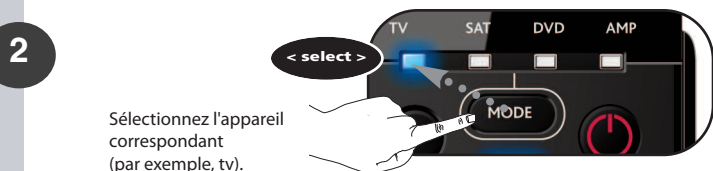

Quel est mon code de configuration ?

Vous pouvez configurer votre télécommande ONE FOR ALL à l'aide d'une des méthodes suivantes :

- Mode SimpleSet de la télécommande ONE FOR ALL
- Configuration par code
- Configuration par recherche

Pour rechercher le code de configuration actuellement programmé pour chaque mode d'appareil, suivez les étapes suivantes :

Maintenez la touche **magic** enfoncée pendant 3 secondes jusqu'à ce que le voyant de mode (diode bleue) reste allumé.