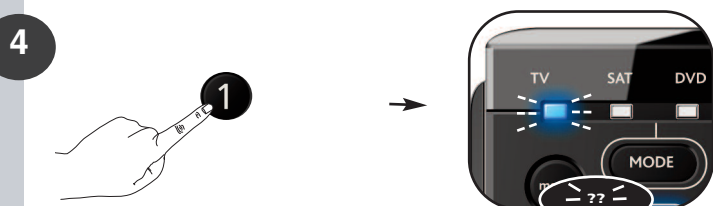

Appuyez sur la touche **1** pour obtenir le premier chiffre de votre code de configuration à 4 chiffres et comptez le nombre de clignotements de la diode. Si la diode ne clignote pas, le chiffre est « 0 ».