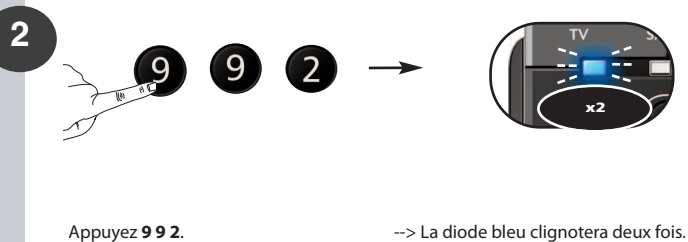

Félicitations ! Vous avez réussi à configurer le mode « sat » en deuxième mode « tv ».

Il ne vous reste plus qu'à suivre la méthode « Mode SimpleSet de la télécommande ONE FOR ALL », « Configuration par code » ou « Configuration par recherche » pour configurer votre récepteur satellite en mode sat.

Pour rétablir le mode d'origine d'un appareil :

1) Maintenez la touche **magic** enfoncée pendant 3 secondes jusqu'à ce que le voyant de mode (diode bleu) reste allumé.
2) Appuyez sur les touches 992.
3) Sélectionnez le mode d'appareil que vous souhaitez réinitialiser (sélectionnez sat, par exemple).
4) Appuyez deux fois sur la touche magic. La diode bleu clignotera deux fois.