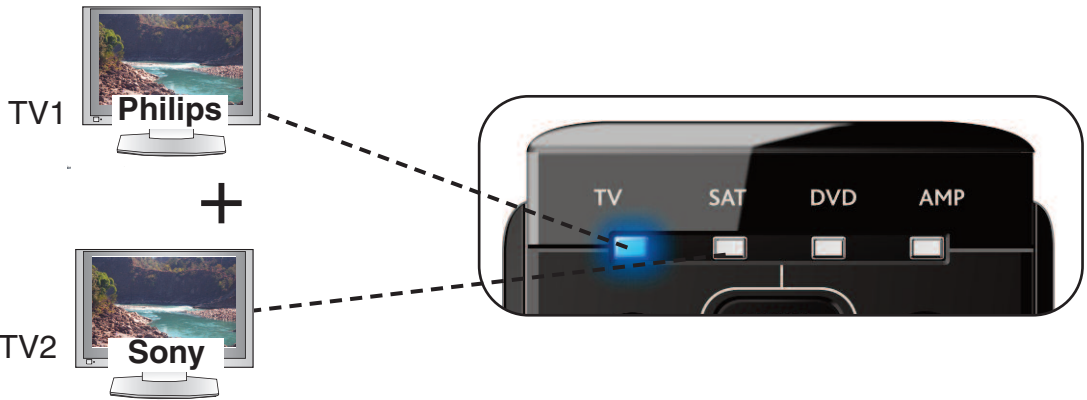

• **Mode Réassignation**

Permet de configurer au moins deux appareils du même type

page 2

• **Key Magic[®]**

Permet d'utiliser des fonctions de votre ancienne télécommande, même si cette dernière est PERDUE OU CASSÉE.