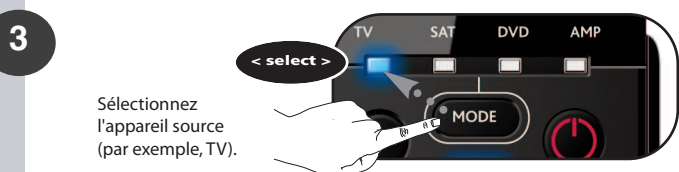

Félicitations ! Vous avez réussi à configurer le mode « sat » en deuxième mode « tv ».

Il ne vous reste plus qu'à suivre la méthode « Mode SimpleSet de la télécommande ONE FOR ALL », « Configuration par code » ou « Configuration par recherche » pour configurer votre récepteur satellite en mode sat.

Pour rétablir le mode d'origine d'un appareil :

1) Maintenez la touche **magic** enfoncée pendant 3 secondes jusqu'à ce que le voyant de mode (diode bleu) reste allumé.
2) Appuyez sur les touches 992.
3) Sélectionnez le mode d'appareil que vous souhaitez réinitialiser (sélectionnez sat, par exemple).
4) Appuyez deux fois sur la touche magic. La diode bleu clignotera deux fois.