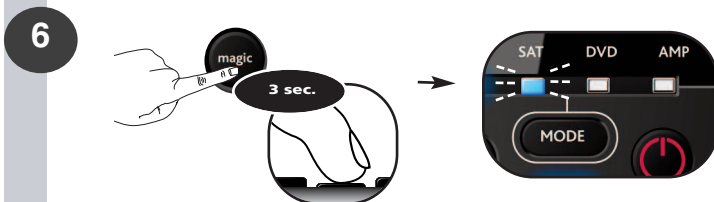

• **Quel est mon code de configuration ?**

Retrouvez le code actuellement programmé pour chacun des 4 modes d'appareil

page 5

Mon code est le?

1 5 5 6

Mode Réassignation

Cette fonction vous permet de programmer au moins deux appareils du même type sur votre télécommande ONE FOR ALL (par exemple, deux téléviseurs). L'exemple suivant illustre la procédure de configuration d'un téléviseur supplémentaire. Dans cet exemple, vous devez réassigner (modifier) le mode « sat » au mode « tv ».

Exemple Pour réassigner le mode « sat » au mode « tv » :

Félicitations ! Vous avez réussi à configurer le mode « sat » en deuxième mode « tv ».

Il ne vous reste plus qu'à suivre la méthode « Mode SimpleSet de la télécommande ONE FOR ALL », « Configuration par code » ou « Configuration par recherche » pour configurer votre récepteur satellite en mode sat.

Pour rétablir le mode d'origine d'un appareil :

- 1) Maintenez la touche **magic** enfoncée pendant 3 secondes jusqu'à ce que le voyant de mode (diode bleu) reste allumé.
- 2) Appuyez sur les touches 992.
- 3) Sélectionnez le mode d'appareil que vous souhaitez réinitialiser (sélectionnez sat, par exemple).
- 4) Appuyez deux fois sur la touche magic. La diode bleu clignotera deux fois.