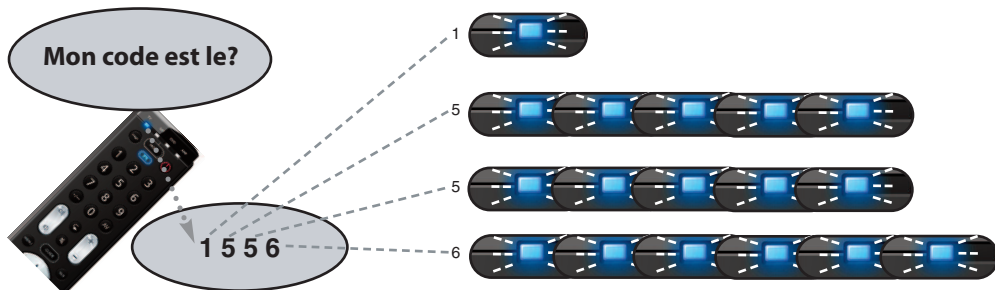

• **Quel est mon code de configuration ?**

Retrouvez le code actuellement programmé pour chacun des 4 modes d'appareil

page 5

Mon code est le?

1 5 5 6