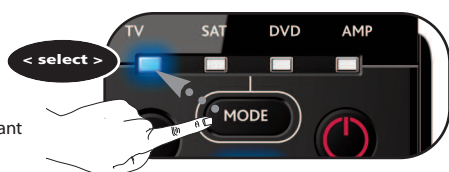

Exemple : programmation de la fonction « I/II (mono/stéréo) » de votre télécommande d'origine PERDUE ou CASSÉE sur la touche rouge de votre télécommande ONE FOR ALL.

1

Sélectionnez l'appareil correspondant (par exemple, tv).