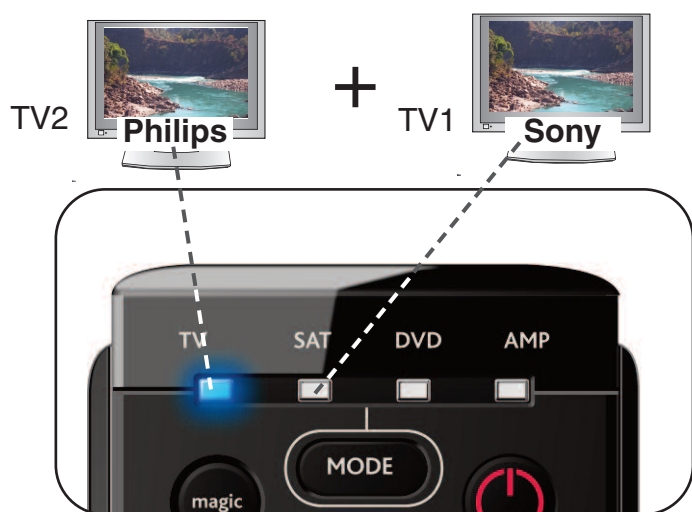

• **Quel est mon code de configuration ?**

Retrouvez le code actuellement programmé pour chacun des 4 modes d'appareil

page 5

Mon code est le?

1 5 5 6

Mode Réassignation

Cette fonction vous permet de programmer au moins deux appareils du même type sur votre télécommande ONE FOR ALL (par exemple, deux téléviseurs). L'exemple suivant illustre la procédure de configuration d'un téléviseur supplémentaire. Dans cet exemple, vous devez réassigner (modifier) le mode « sat » au mode « tv ».

Pour rétablir le mode d'origine d'un appareil :

- 1) Maintenez la touche **magic** enfoncée pendant 3 secondes jusqu'à ce que le voyant de mode (diode bleu) reste allumé.
- 2) Appuyez sur les touches 992.
- 3) Sélectionnez le mode d'appareil que vous souhaitez réinitialiser (sélectionnez sat, par exemple).
- 4) Appuyez deux fois sur la touche magic. La diode bleu clignotera deux fois.