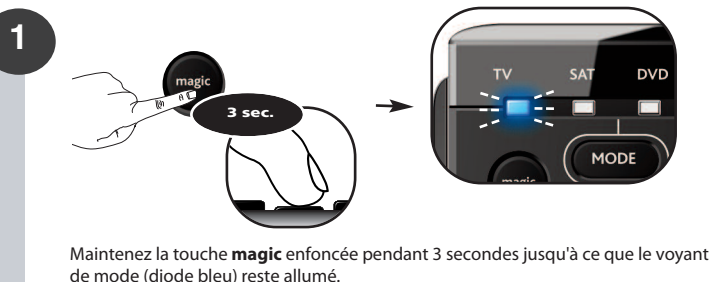

• **Quel est mon code de configuration ?**

Retrouvez le code actuellement programmé pour chacun des 4 modes d'appareil

page 5

Mon code est le?

1 5 5 6

Mode Réassignation

Cette fonction vous permet de programmer au moins deux appareils du même type sur votre télécommande ONE FOR ALL (par exemple, deux téléviseurs). L'exemple suivant illustre la procédure de configuration d'un téléviseur supplémentaire. Dans cet exemple, vous devez réassigner (modifier) le mode « sat » au mode « tv ».

Exemple Pour réassigner le mode « sat » au mode « tv » :

Félicitations ! Vous avez réussi à configurer le mode « sat » en deuxième mode « tv ».

Il ne vous reste plus qu'à suivre la méthode « Mode SimpleSet de la télécommande ONE FOR ALL », « Configuration par code » ou « Configuration par recherche » pour configurer votre récepteur satellite en mode sat.

Pour rétablir le mode d'origine d'un appareil :

- 1) Maintenez la touche **magic** enfoncée pendant 3 secondes jusqu'à ce que le voyant de mode (diode bleu) reste allumé.
- 2) Appuyez sur les touches 992.
- 3) Sélectionnez le mode d'appareil que vous souhaitez réinitialiser (sélectionnez sat, par exemple).
- 4) Appuyez deux fois sur la touche magic. La diode bleu clignotera deux fois.