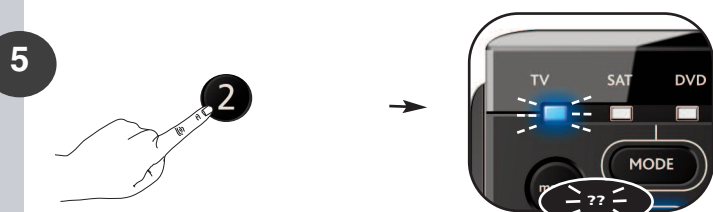

Pour rechercher le code de configuration actuellement programmé pour chaque mode d'appareil, suivez les étapes suivantes :

Maintenez la touche **magic** enfoncée pendant 3 secondes jusqu'à ce que le voyant de mode (diode bleue) reste allumé.

Sélectionnez l'appareil correspondant (par exemple, tv).

Appuyez **990**.

--> La diode bleue clignotera deux fois.

Appuyez sur la touche **1** pour obtenir le premier chiffre de votre code de configuration à 4 chiffres et comptez le nombre de clignotements de la diode. Si la diode ne clignote pas, le chiffre est « 0 ».