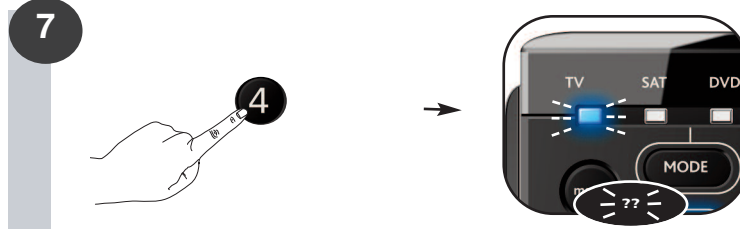

Appuyez sur la touche **4** pour obtenir le premier chiffre de votre code de configuration à 4 chiffres et comptez le nombre de clignotements de la diode. Si la diode ne clignote pas, le chiffre est « 0 ».

Félicitations ! Vous avez réussi à retrouver votre code de configuration actuel en mode tv.

Vos codes de configuration :

Réinitialisation opérationnelle

Ce type de réinitialisation supprime toutes les fonctions acquises pour chaque mode et certaines autres fonctions programmées, telles que la fonction Key Magic® et les macros.

1) Maintenez la touche **magic** enfoncée pendant 3 secondes jusqu'à ce que le voyant de mode (diode bleue) reste allumé.
2) Appuyez sur les touches 9 8 0. La diode bleue clignotera deux fois.