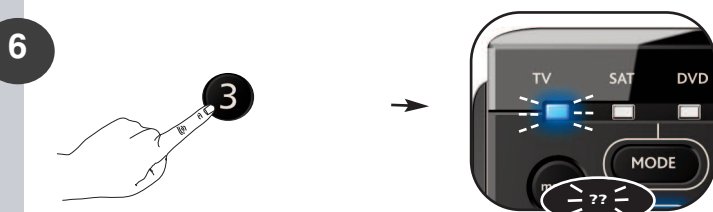

Appuyez sur la touche **3** pour obtenir le premier chiffre de votre code de configuration à 4 chiffres et comptez le nombre de clignotements de la diode. Si la diode ne clignote pas, le chiffre est « 0 ».