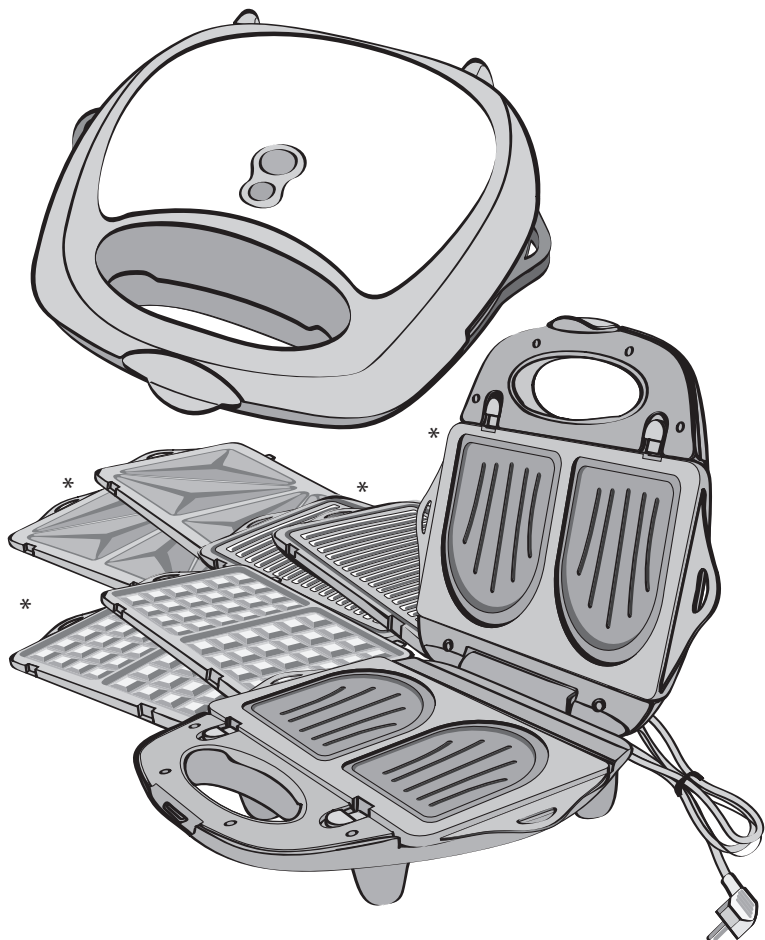

MARQUE: MOULINEX

REFERENCE: SJ617B12

CODIC: 4352521

NOTICE

Break time

FR
NL
DE
IT
ES
PT
EL
RU
UK
TR
EN
DA
NO
SV
FI
CS
SK
HU
SL
SR
BS
BG
RO
HR
FA
AR
PL
ET
LT
LV

*selon modèle - afhankelijk van het model - je nach Modell - in base al modello - según el modelo - consoante omodelo - Ανάλογα με το μοντέλο - в зависимости от модели - залежно від моделі - örnekteki gibi - depending on the model - afhængig af modellen - avhengig av modell - beroende på modell - mallista riippuen - podle modelu - podľa modelu - modelltől függően - glede na model - u zavisnosti od modela - zavisno od modela - в зависимости от модели - în funcție de model - ovisno o modelu - بحسب الموديل - Zależnie od modelu - Vastavalt mudelitele - Pagal modelius - Atkarībā no modeļa

1

2

2

3

4

5

6

7

3

8

9

10

11

12

13

4