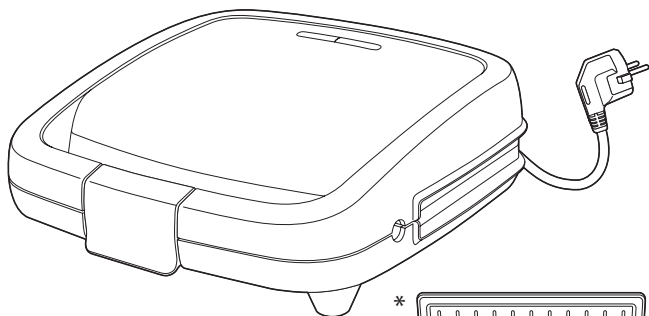

TEFAL

GAUFRIER

SM193D

MANUEL D'UTILISATION

Besoin d'aide ?

Rendez-vous sur votre communauté <https://sav.darty.com>

waffle time
croc time

FR
NL
DE
IT
ES
PT
EN
EL
TR
DA
NO
SV
FI
PL
RU
UK
CS
SK
HU
SL
SR
BS
HR
RO
BG
ET
LT
LV
AR
FA
KK