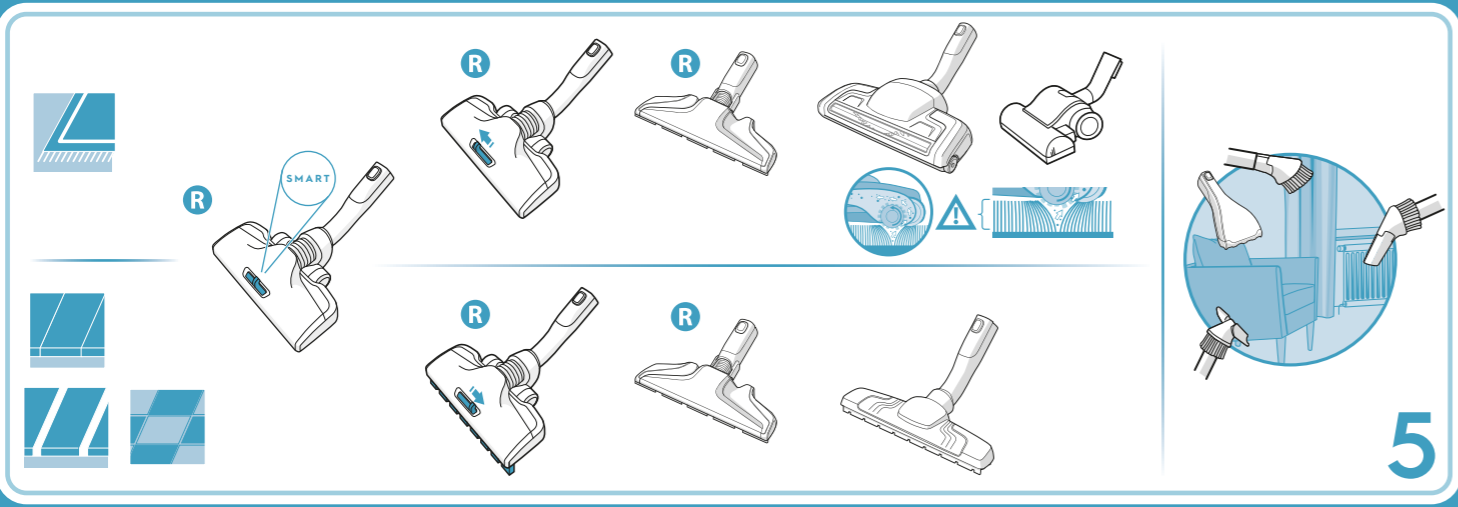

ELECTROLUX

ASPIRATEUR TRAINEAU PD82-GREEN

MANUEL D'UTILISATION

Besoin d'aide ? Rendez-vous sur <https://sav.darty.com>

PURE **D8.2** • SILENCE

* Certain models only | Suivant les modèles | بعض الموديلات فقط | Само определени модели | Pouze u některých modelů | Nur bestimmte Modelle | Kun på visse modeller | Ainult kindlad mudelid | Solo algunos modelos | فقط برای بعضی مدلها | Vain tietyt mallit | Ορισμένα μόνο μοντέλα | Samo određeni modeli | Csak egyes típusoknál | Solo per alcuni modelli | Tik tam tikriems modeliams | Tikai noteiktiem modeļiem | Alleen bepaalde modellen | Kun enkelte modeller | Tyko niektóre modele | Solo alguns modelos | Doar pentru anumite modele | Только отдельные модели | Bara vissa modeller | Le določeni modeli | Len určité modely | Само код одређених модела | Yalnızca bazı modellerde | Залежно від моделі