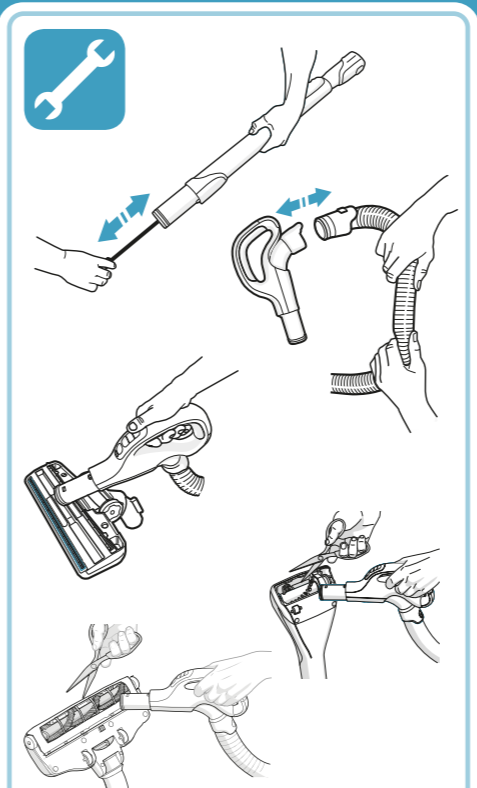

R Recommended nozzle | Brosse recommandée | افرة الموصى بها | Препоръчителна дюза | Doporučená hubice | Empfohlene Düse | Anbefalt mundstykke | Soovituslik otsak | Cepillo recomendado | نازلہای توصیه شده | Suositeltava suulake | Συνιστώμενο ακροφύσιο | Preporučeni nastavak | Ajánlott szívófej | Spazzola consigliata | Rekomenduojamas antgalis | Leticams uzgalis | Aanbevolen mondstuk | Anbefalt munstykke | Zalecana dysza | Escova recomendada | Perie recomandată | Рекомендованная насадка | Rekomenderat munstykke | Priporočni nastavek | Odporúčaná hubica | Препоручени наставка | Önerilen başlık | Рекомендована насадка