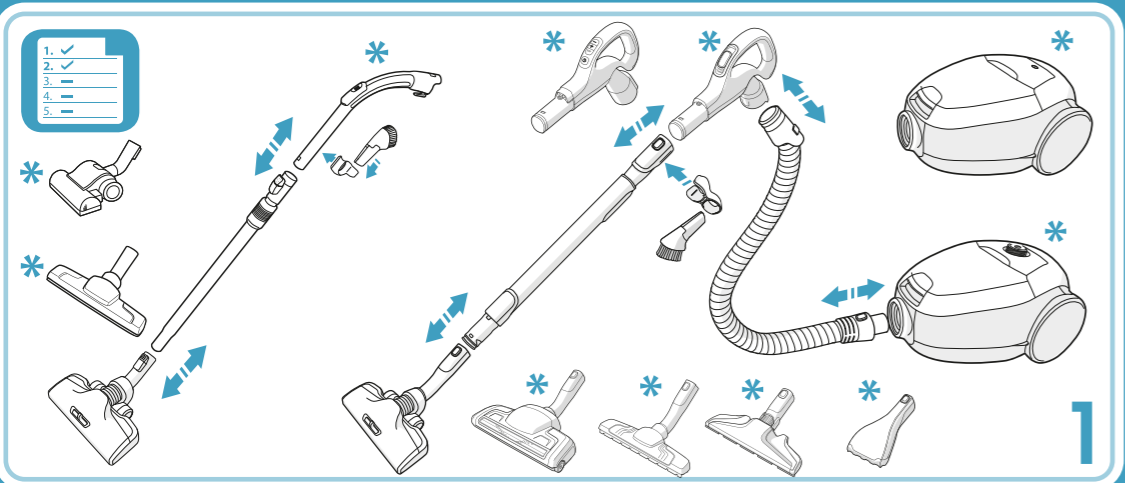

* Certain models only | Suivant les modèles | بعض الموديلات فقط | Само определени модели | Pouze u některých modelů | Nur bestimmte Modelle | Kun på visse modeller | Ainult kindlad mudelid | Solo algunos modelos | فقط برای بعضی مدلها | Vain tietyt mallit | Ορισμένα μόνο μοντέλα | Samo određeni modeli | Csak egyes típusoknál | Solo per alcuni modelli | Tik tam tikriems modeliams | Tikai noteiktiem modeļiem | Alleen bepaalde modellen | Kun enkelte modeller | Tyko niektóre modele | Solo alguns modelos | Doar pentru anumite modele | Только отдельные модели | Bara vissa modeller | Le določeni modeli | Len určité modely | Само код одређених модела | Yalnızca bazı modellerde | Залежно від моделі