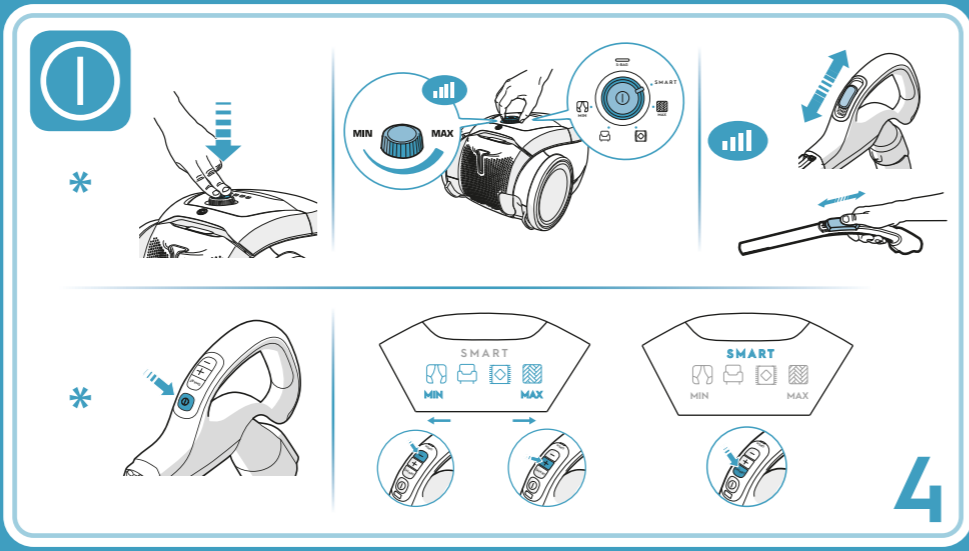

ELECTROLUX

ASPIRATEUR TRAINEAU PD82-GREEN

MANUEL D'UTILISATION

Besoin d'aide ? Rendez-vous sur <https://sav.darty.com>

PURE **D8.2** • SILENCE

* Certain models only | Suivant les modèles | بعض الموديلات فقط | Само определени модели | Pouze u některých modelů | Nur bestimmte Modelle | Kun på visse modeller | Ainult kindlad mudelid | Solo algunos modelos | فقط برای بعضی مدلها | Vain tietyt mallit | Ορισμένα μόνο μοντέλα | Samo određeni modeli | Csak egyes típusoknál | Solo per alcuni modelli | Tik tam tikriems modeliams | Tikai noteiktiem modeļiem | Alleen bepaalde modellen | Kun enkelte modeller | Tyko niektóre modele | Solo alguns modelos | Doar pentru anumite modele | Только отдельные модели | Bara vissa modeller | Le določeni modeli | Len určité modely | Само код одређених модела | Yalnızca bazı modellerde | Залежно від моделі