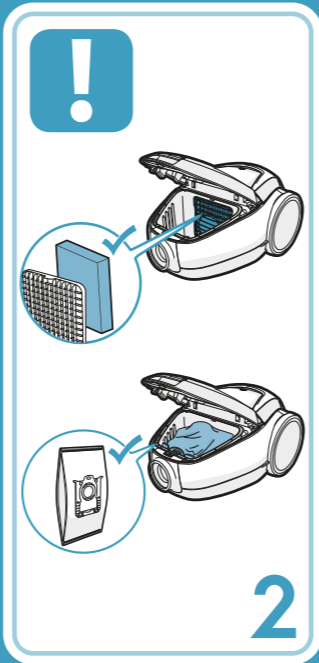

R Recommended nozzle | Brosse recommandée | افرة الموصى بها | Препоръчителна дюза | Doporučená hubice | Empfohlene Düse | Anbefalt mundstykke | Soovituslik otsak | Cepillo recomendado | نازلہای توصیه شده | Suositeltava suulake | Συνιστώμενο ακροφύσιο | Preporučeni nastavak | Ajánlott szívófej | Spazzola consigliata | Rekomenduojamas antgalis | Leticams uzgalis | Aanbevolen mondstuk | Anbefalt munstykke | Zalecana dysza | Escova recomendada | Perie recomandată | Рекомендованная насадка | Rekomenderat munstykke | Priporočni nastavek | Odporúčaná hubica | Препоручени наставка | Önerilen başlık | Рекомендована насадка