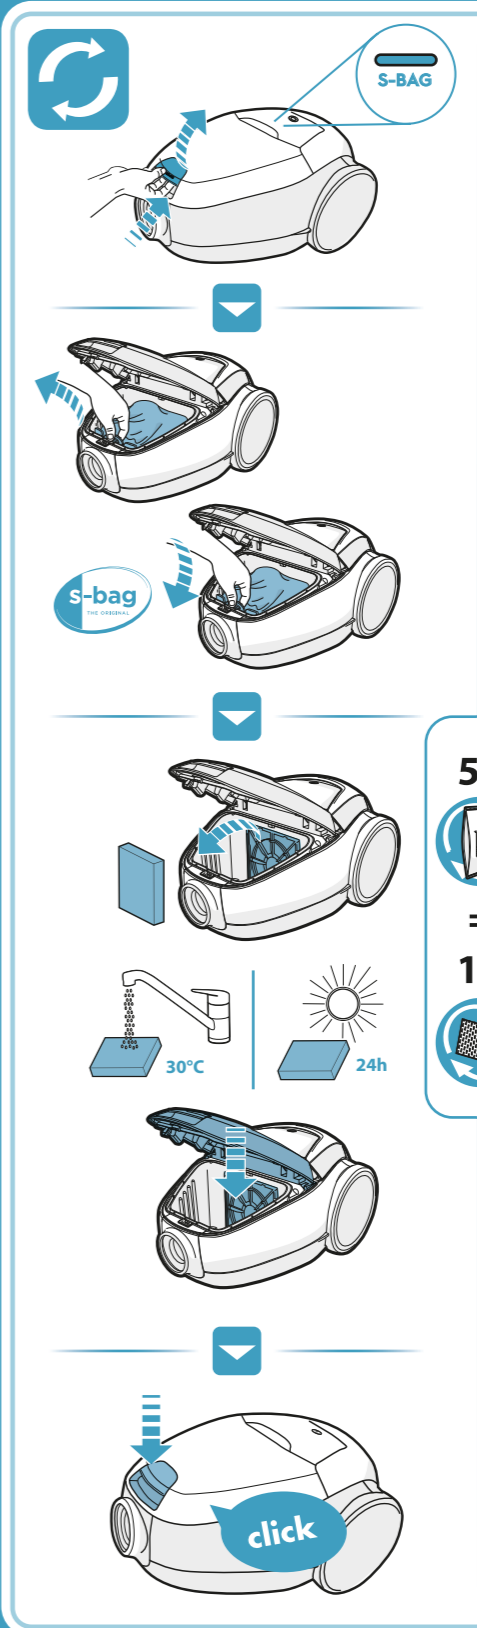

ELECTROLUX

ASPIRATEUR TRAINEAU PD82-GREEN

MANUEL D'UTILISATION

Besoin d'aide ? Rendez-vous sur <https://sav.darty.com>

PURE **D8.2** • SILENCE

* Certain models only | Suivant les modèles | بعض الموديلات فقط | Само определени модели | Pouze u některých modelů | Nur bestimmte Modelle | Kun på visse modeller | Ainult kindlad mudelid | Solo algunos modelos | فقط برای بعضی مدلها | Vain tietyt mallit | Ορισμένα μόνο μοντέλα | Samo određeni modeli | Csak egyes típusoknál | Solo per alcuni modelli | Tik tam tikriems modeliams | Tikai noteiktiem modeļiem | Alleen bepaalde modellen | Kun enkelte modeller | Tyko niektóre modele | Solo alguns modelos | Doar pentru anumite modele | Только отдельные модели | Bara vissa modeller | Le določeni modeli | Len určité modely | Само код одређених модела | Yalnızca bazı modellerde | Залежно від моделі

R Recommended nozzle | Brosse recommandée | افرة الموصى بها | Препоръчителна дюза | Doporučená hubice | Empfohlene Düse | Anbefalt mundstykke | Soovituslik otsak | Cepillo recomendado | نازلہای توصیه شده | Suositeltava suulake | Συνιστώμενο ακροφύσιο | Preporučeni nastavak | Ajánlott szívófej | Spazzola consigliata | Rekomenduojamas antgalis | Leticams uzgalis | Aanbevolen mondstuk | Anbefalt munstykke | Zalecana dysza | Escova recomendada | Perie recomandată | Рекомендованная насадка | Rekomenderat munstykke | Priporočni nastavek | Odporúčaná hubica | Препоручени наставка | Önerilen başlık | Рекомендована насадка