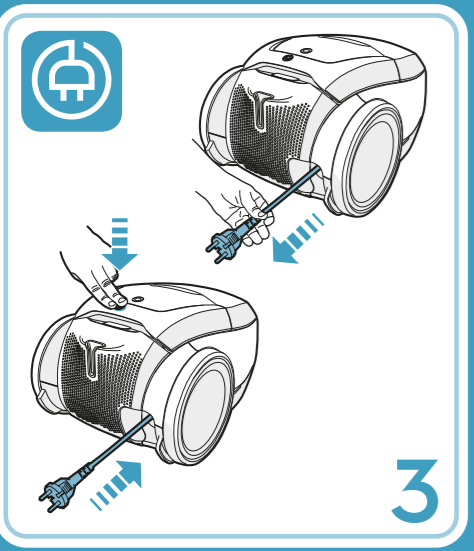

ELECTROLUX

ASPIRATEUR TRAINEAU PD82-GREEN

MANUEL D'UTILISATION

Besoin d'aide ? Rendez-vous sur <https://sav.darty.com>

PURE **D8.2** • SILENCE

* Certain models only | Suivant les modèles | بعض الموديلات فقط | Само определени модели | Pouze u některých modelů | Nur bestimmte Modelle | Kun på visse modeller | Ainult kindlad mudelid | Solo algunos modelos | فقط برای بعضی مدلها | Vain tietyt mallit | Ορισμένα μόνο μοντέλα | Samo određeni modeli | Csak egyes típusoknál | Solo per alcuni modelli | Tik tam tikriems modeliams | Tikai noteiktiem modeļiem | Alleen bepaalde modellen | Kun enkelte modeller | Tyko niektóre modele | Solo alguns modelos | Doar pentru anumite modele | Только отдельные модели | Bara vissa modeller | Le določeni modeli | Len určité modely | Само код одређених модела | Yalnızca bazı modellerde | Залежно від моделі