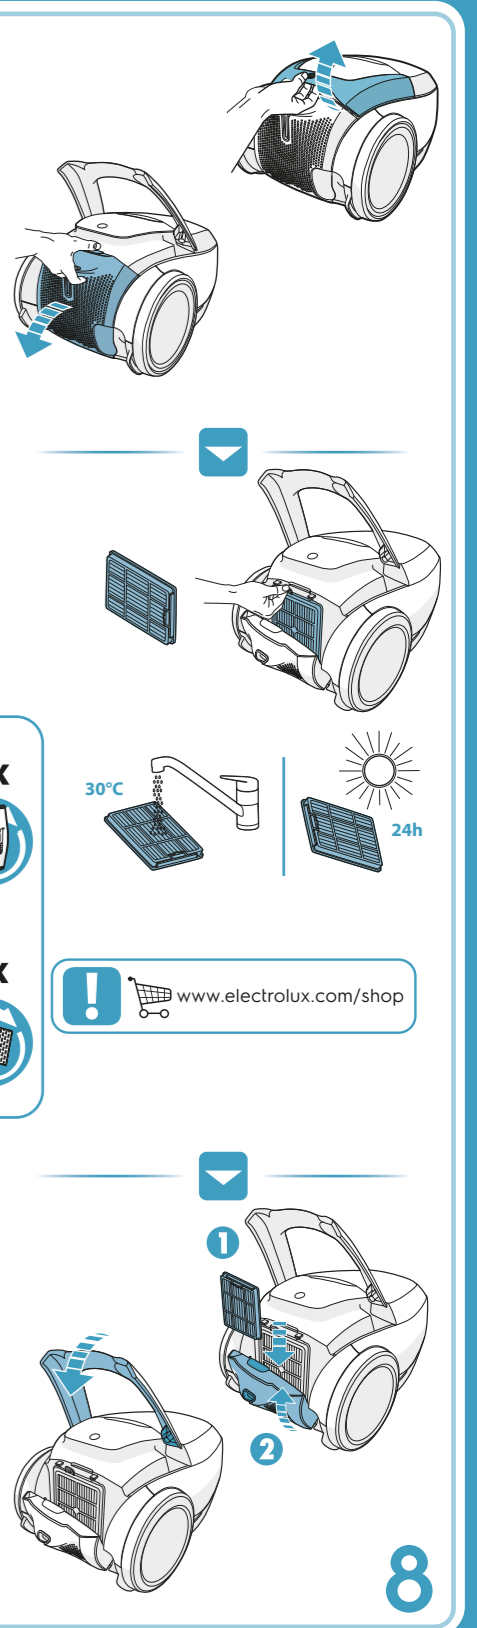

ELECTROLUX

ASPIRATEUR TRAINEAU PD82-GREEN

MANUEL D'UTILISATION

Besoin d'aide ? Rendez-vous sur <https://sav.darty.com>

PURE **D8.2** • SILENCE

* Certain models only | Suivant les modèles | بعض الموديلات فقط | Само определени модели | Pouze u některých modelů | Nur bestimmte Modelle | Kun på visse modeller | Ainult kindlad mudelid | Solo algunos modelos | فقط برای بعضی مدلها | Vain tietyt mallit | Ορισμένα μόνο μοντέλα | Samo određeni modeli | Csak egyes típusoknál | Solo per alcuni modelli | Tik tam tikriems modeliams | Tikai noteiktiem modeļiem | Alleen bepaalde modellen | Kun enkelte modeller | Tyko niektóre modele | Solo alguns modelos | Doar pentru anumite modele | Только отдельные модели | Bara vissa modeller | Le določeni modeli | Len určité modely | Само код одређених модела | Yalnızca bazı modellerde | Залежно від моделі

R Recommended nozzle | Brosse recommandée | افرة الموصى بها | Препоръчителна дюза | Doporučená hubice | Empfohlene Düse | Anbefalt mundstykke | Soovituslik otsak | Cepillo recomendado | نازلہای توصیه شده | Suositeltava suulake | Συνιστώμενο ακροφύσιο | Preporučeni nastavak | Ajánlott szívófej | Spazzola consigliata | Rekomenduojamas antgalis | Leticams uzgalis | Aanbevolen mondstuk | Anbefalt munstykke | Zalecana dysza | Escova recomendada | Perie recomandată | Рекомендованная насадка | Rekomenderat munstykke | Priporočni nastavek | Odporúčaná hubica | Препоручени наставка | Önerilen başlık | Рекомендована насадка