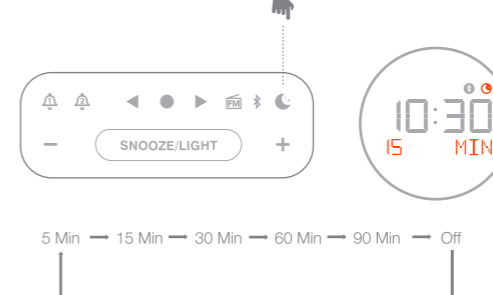

Horizon

Quick Start Guide
Guide de démarrage rapide

E. Set preset station

Horizon

Quick Start Guide
Guide de démarrage rapide

F. Save as preset

Horizon

Quick Start Guide
Guide de démarrage rapide

9 Sleep mode

A. Sleep mode settings

B. Check sleep time

Horizon

Quick Start Guide
Guide de démarrage rapide

10 Display on / off

Horizon

Quick Start Guide