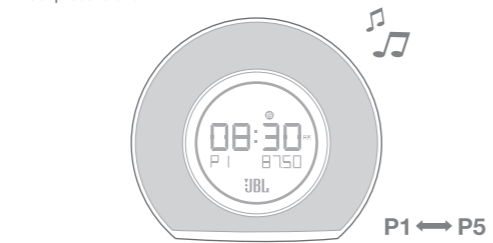

Horizon

Quick Start Guide
Guide de démarrage rapide

E. Set preset station