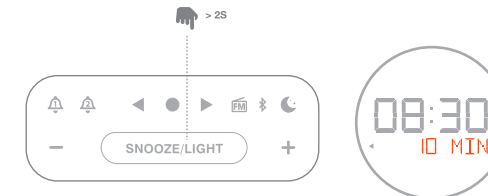

Horizon

Quick Start Guide
Guide de démarrage rapide

5 Bluetooth®

A. Connect Bluetooth®

Status	LED indication
Not connected	ⓘ Slow blinking
Pairing mode	ⓘ Fast blinking
Connected	ⓘ On

B. Music playback

6 Light

Horizon

Quick Start Guide
Guide de démarrage rapide

7 Alarm

A. Set Alarm

1. Time

2. Weekday / Weekend / Everyday / One day
3. Ringtone
4. Light

Horizon

Quick Start Guide
Guide de démarrage rapide

B. On / Off

Horizon

Quick Start Guide
Guide de démarrage rapide

C. Ringing

Horizon

Quick Start Guide
Guide de démarrage rapide

D. Snooze Settings

1. Snooze time