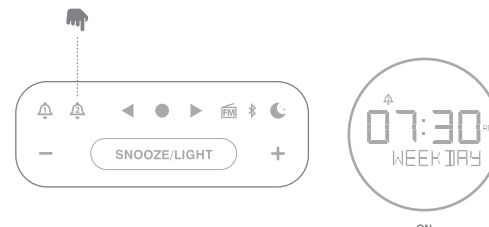

Horizon

Quick Start Guide
Guide de démarrage rapide

5 Bluetooth®

A. Connect Bluetooth®

Status	LED indication
Not connected	ⓘ Slow blinking
Pairing mode	ⓘ Fast blinking
Connected	ⓘ On

B. Music playback

6 Light

Horizon

Quick Start Guide
Guide de démarrage rapide

7 Alarm

A. Set Alarm

1. Time

2. Weekday / Weekend / Everyday / One day
3. Ringtone
4. Light

Horizon

Quick Start Guide
Guide de démarrage rapide

B. On / Off

Horizon

Quick Start Guide
Guide de démarrage rapide

C. Ringing

Horizon

Quick Start Guide
Guide de démarrage rapide

D. Snooze Settings

1. Snooze time