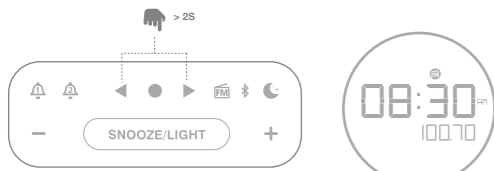

2. Alarm 1 / Alarm 2 / Alarm 1 and 2

Horizon

Quick Start Guide
Guide de démarrage rapide

8 FM Radio

A. Listen to FM

B. Tune

C. Scan

D. Listen to Presets