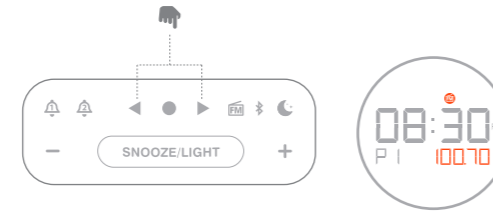

Horizon

Quick Start Guide
Guide de démarrage rapide

E. Set preset station