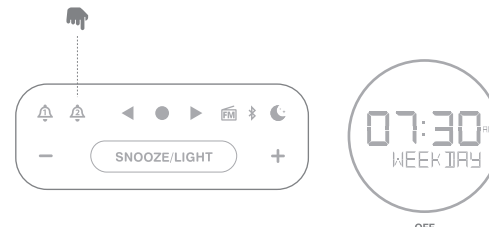

Horizon

Quick Start Guide
Guide de démarrage rapide

5 Bluetooth®

A. Connect Bluetooth®

Status	LED indication
Not connected	ⓘ Slow blinking
Pairing mode	ⓘ Fast blinking
Connected	ⓘ On

B. Music playback

6 Light

Horizon

Quick Start Guide
Guide de démarrage rapide

7 Alarm

A. Set Alarm

1. Time

2. Weekday / Weekend / Everyday / One day
3. Ringtone
4. Light

Horizon

Quick Start Guide
Guide de démarrage rapide

B. On / Off

Horizon

Quick Start Guide
Guide de démarrage rapide

C. Ringing

Horizon

Quick Start Guide
Guide de démarrage rapide

D. Snooze Settings

1. Snooze time