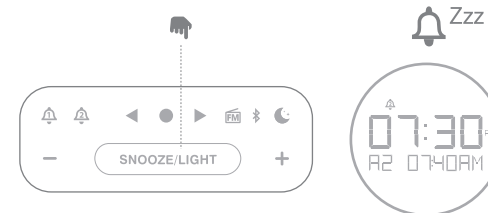

Horizon

Quick Start Guide
Guide de démarrage rapide

5 Bluetooth®

A. Connect Bluetooth®

Status	LED indication
Not connected	ⓘ Slow blinking
Pairing mode	ⓘ Fast blinking
Connected	ⓘ On

B. Music playback

6 Light

Horizon

Quick Start Guide
Guide de démarrage rapide

7 Alarm

A. Set Alarm

1. Time

2. Weekday / Weekend / Everyday / One day
3. Ringtone
4. Light

Horizon

Quick Start Guide
Guide de démarrage rapide

B. On / Off

Horizon

Quick Start Guide
Guide de démarrage rapide

C. Ringing

Horizon

Quick Start Guide
Guide de démarrage rapide

D. Snooze Settings

1. Snooze time