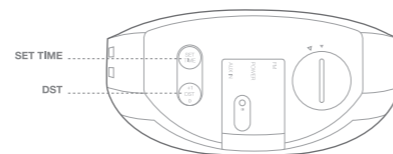

Poids : 890 g

Horizon

Horizon

Quick Start Guide
Guide de démarrage rapide

1 What's in the box

Horizon

Quick Start Guide
Guide de démarrage rapide

2 Buttons