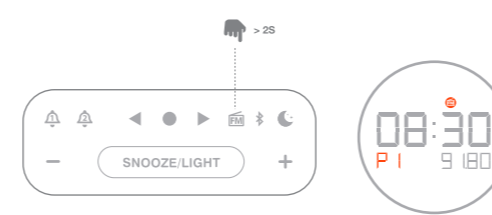

Horizon

Quick Start Guide
Guide de démarrage rapide

E. Set preset station

Horizon

Quick Start Guide
Guide de démarrage rapide

F. Save as preset

Horizon

Quick Start Guide
Guide de démarrage rapide

9 Sleep mode

A. Sleep mode settings

B. Check sleep time

Horizon

Quick Start Guide
Guide de démarrage rapide

10 Display on / off

Horizon

Quick Start Guide