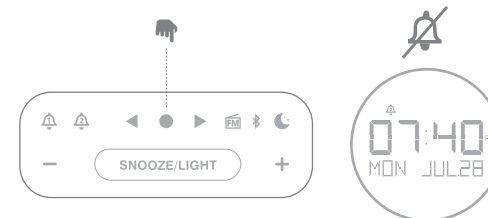

Horizon

Quick Start Guide
Guide de démarrage rapide

5 Bluetooth®

A. Connect Bluetooth®

Status	LED indication
Not connected	ⓘ Slow blinking
Pairing mode	ⓘ Fast blinking
Connected	ⓘ On

B. Music playback

6 Light

Horizon

Quick Start Guide
Guide de démarrage rapide

7 Alarm

A. Set Alarm

1. Time

2. Weekday / Weekend / Everyday / One day
3. Ringtone
4. Light

Horizon

Quick Start Guide
Guide de démarrage rapide

B. On / Off

Horizon

Quick Start Guide
Guide de démarrage rapide

C. Ringing

Horizon

Quick Start Guide
Guide de démarrage rapide

D. Snooze Settings

1. Snooze time