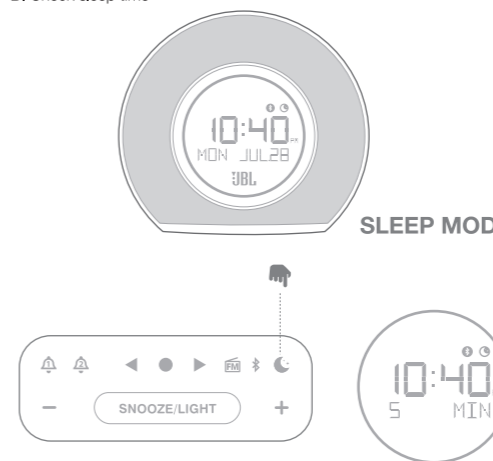

Horizon

Quick Start Guide
Guide de démarrage rapide

E. Set preset station

Horizon

Quick Start Guide
Guide de démarrage rapide

F. Save as preset

Horizon

Quick Start Guide
Guide de démarrage rapide

9 Sleep mode

A. Sleep mode settings

B. Check sleep time

Horizon

Quick Start Guide
Guide de démarrage rapide

10 Display on / off

Horizon

Quick Start Guide