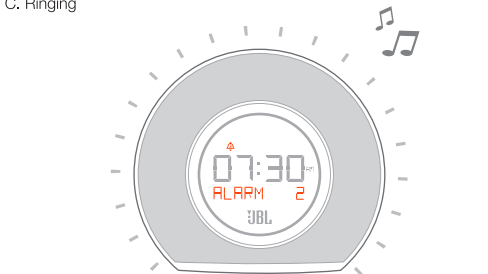

C. Ringing

Horizon

Quick Start Guide
Guide de démarrage rapide