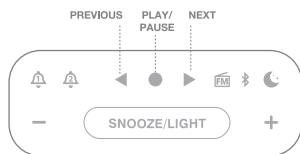

Horizon

Quick Start Guide
Guide de démarrage rapide

3 Connections

Horizon

Quick Start Guide
Guide de démarrage rapide

4 Set Time

1. 12Hr/24Hr

2. Time
3. Date

Horizon

Quick Start Guide
Guide de démarrage rapide

5 Bluetooth®

A. Connect Bluetooth®

Status	LED indication
Not connected	ⓘ Slow blinking
Pairing mode	ⓘ Fast blinking
Connected	ⓘ On

B. Music playback

6 Light