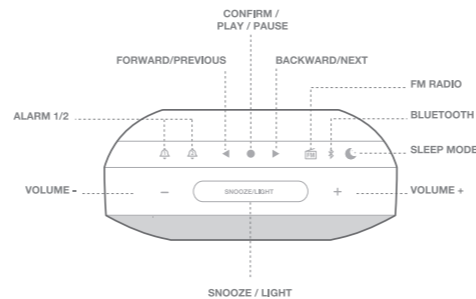

Poids : 890 g

Horizon

Horizon

Quick Start Guide
Guide de démarrage rapide

1 What's in the box

Horizon

Quick Start Guide
Guide de démarrage rapide

2 Buttons

Horizon

Quick Start Guide
Guide de démarrage rapide

3 Connections

Horizon

Quick Start Guide
Guide de démarrage rapide

4 Set Time

1. 12Hr/24Hr

2. Time
3. Date