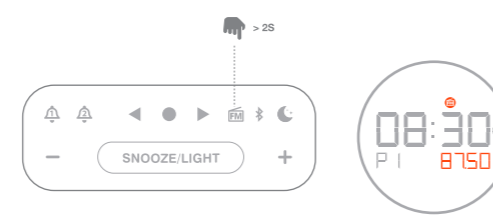

Horizon

Quick Start Guide
Guide de démarrage rapide

E. Set preset station