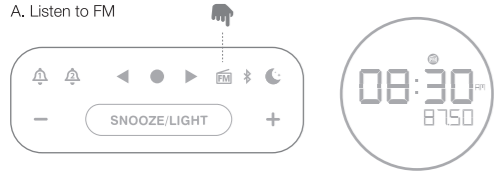

Horizon

Quick Start Guide
Guide de démarrage rapide

8 FM Radio

A. Listen to FM