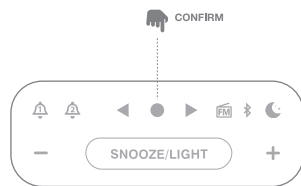

Horizon

Quick Start Guide
Guide de démarrage rapide

3 Connections

Horizon

Quick Start Guide
Guide de démarrage rapide

4 Set Time

1. 12Hr/24Hr

2. Time
3. Date

Horizon

Quick Start Guide
Guide de démarrage rapide

5 Bluetooth®

A. Connect Bluetooth®

Status	LED indication
Not connected	ⓘ Slow blinking
Pairing mode	ⓘ Fast blinking
Connected	ⓘ On

B. Music playback

6 Light

Horizon

Quick Start Guide
Guide de démarrage rapide

7 Alarm

A. Set Alarm

1. Time

2. Weekday / Weekend / Everyday / One day
3. Ringtone
4. Light

Horizon

Quick Start Guide
Guide de démarrage rapide