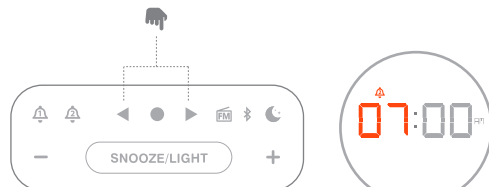

Horizon

Quick Start Guide
Guide de démarrage rapide

3 Connections

Horizon

Quick Start Guide
Guide de démarrage rapide

4 Set Time

1. 12Hr/24Hr

2. Time
3. Date

Horizon

Quick Start Guide
Guide de démarrage rapide

5 Bluetooth®

A. Connect Bluetooth®

Status	LED indication
Not connected	ⓘ Slow blinking
Pairing mode	ⓘ Fast blinking
Connected	ⓘ On

B. Music playback

6 Light

Horizon

Quick Start Guide
Guide de démarrage rapide

7 Alarm

A. Set Alarm

1. Time

2. Weekday / Weekend / Everyday / One day
3. Ringtone
4. Light

Horizon

Quick Start Guide
Guide de démarrage rapide