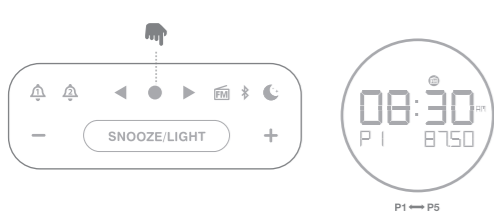

2. Alarm 1 / Alarm 2 / Alarm 1 and 2

Horizon

Quick Start Guide
Guide de démarrage rapide

8 FM Radio

A. Listen to FM

B. Tune

C. Scan

D. Listen to Presets