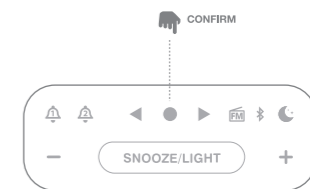

Horizon

Quick Start Guide
Guide de démarrage rapide

3 Connections

Horizon

Quick Start Guide
Guide de démarrage rapide

4 Set Time

1. 12Hr/24Hr

2. Time
3. Date

Horizon

Quick Start Guide
Guide de démarrage rapide

5 Bluetooth®

A. Connect Bluetooth®

Status	LED indication
Not connected	ⓘ Slow blinking
Pairing mode	ⓘ Fast blinking
Connected	ⓘ On

B. Music playback

6 Light