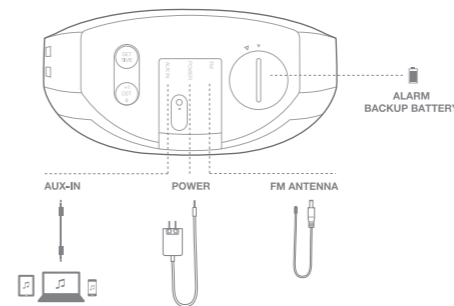

3 Connections