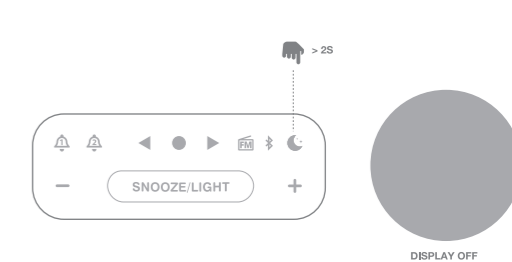

9 Sleep mode

A. Sleep mode settings

B. Check sleep time

Horizon

Quick Start Guide
Guide de démarrage rapide

10 Display on / off

Horizon

Quick Start Guide