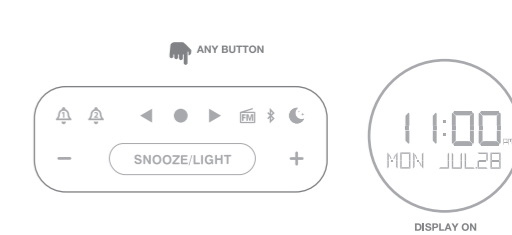

9 Sleep mode

A. Sleep mode settings

B. Check sleep time

Horizon

Quick Start Guide
Guide de démarrage rapide

10 Display on / off

Horizon

Quick Start Guide