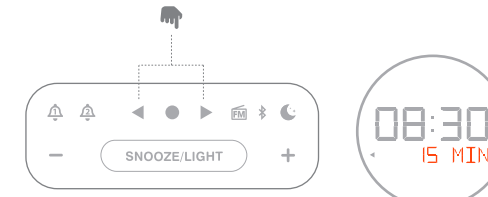

Horizon

Quick Start Guide
Guide de démarrage rapide

5 Bluetooth®

A. Connect Bluetooth®

Status	LED indication
Not connected	ⓘ Slow blinking
Pairing mode	ⓘ Fast blinking
Connected	ⓘ On

B. Music playback

6 Light

Horizon

Quick Start Guide
Guide de démarrage rapide

7 Alarm

A. Set Alarm

1. Time

2. Weekday / Weekend / Everyday / One day
3. Ringtone
4. Light

Horizon

Quick Start Guide
Guide de démarrage rapide

B. On / Off

Horizon

Quick Start Guide
Guide de démarrage rapide

C. Ringing

Horizon

Quick Start Guide
Guide de démarrage rapide

D. Snooze Settings

1. Snooze time