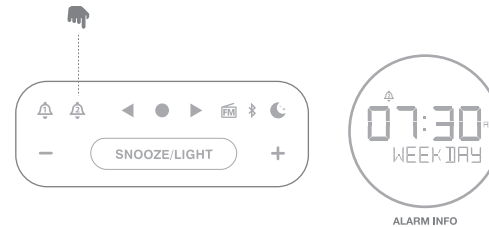

Horizon

Quick Start Guide
Guide de démarrage rapide

5 Bluetooth®

A. Connect Bluetooth®

Status	LED indication
Not connected	ⓘ Slow blinking
Pairing mode	ⓘ Fast blinking
Connected	ⓘ On

B. Music playback

6 Light

Horizon

Quick Start Guide
Guide de démarrage rapide

7 Alarm

A. Set Alarm

1. Time

2. Weekday / Weekend / Everyday / One day
3. Ringtone
4. Light

Horizon

Quick Start Guide
Guide de démarrage rapide

B. On / Off

Horizon

Quick Start Guide
Guide de démarrage rapide

C. Ringing

Horizon

Quick Start Guide
Guide de démarrage rapide

D. Snooze Settings

1. Snooze time