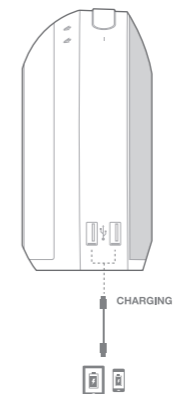

3 Connections