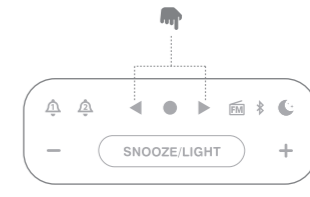

Horizon

Quick Start Guide
Guide de démarrage rapide

3 Connections

Horizon

Quick Start Guide
Guide de démarrage rapide

4 Set Time

1. 12Hr/24Hr

2. Time
3. Date

Horizon

Quick Start Guide
Guide de démarrage rapide

5 Bluetooth®

A. Connect Bluetooth®

Status	LED indication
Not connected	ⓘ Slow blinking
Pairing mode	ⓘ Fast blinking
Connected	ⓘ On

B. Music playback

6 Light