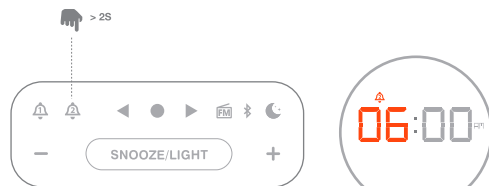

Horizon

Quick Start Guide
Guide de démarrage rapide

3 Connections

Horizon

Quick Start Guide
Guide de démarrage rapide

4 Set Time

1. 12Hr/24Hr

2. Time
3. Date

Horizon

Quick Start Guide
Guide de démarrage rapide

5 Bluetooth®

A. Connect Bluetooth®

Status	LED indication
Not connected	ⓘ Slow blinking
Pairing mode	ⓘ Fast blinking
Connected	ⓘ On

B. Music playback

6 Light

Horizon

Quick Start Guide
Guide de démarrage rapide

7 Alarm

A. Set Alarm

1. Time

2. Weekday / Weekend / Everyday / One day
3. Ringtone
4. Light

Horizon

Quick Start Guide
Guide de démarrage rapide