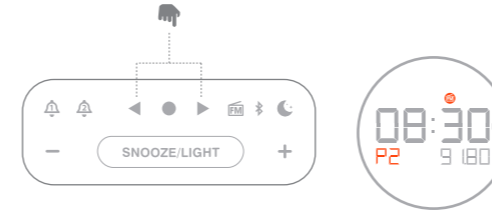

Horizon

Quick Start Guide
Guide de démarrage rapide

E. Set preset station

Horizon

Quick Start Guide
Guide de démarrage rapide

F. Save as preset

Horizon

Quick Start Guide
Guide de démarrage rapide

9 Sleep mode

A. Sleep mode settings

B. Check sleep time

Horizon

Quick Start Guide
Guide de démarrage rapide

10 Display on / off

Horizon

Quick Start Guide