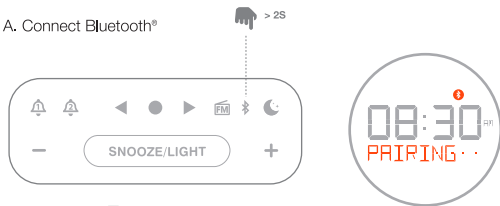

Horizon

Quick Start Guide
Guide de démarrage rapide

3 Connections

Horizon

Quick Start Guide
Guide de démarrage rapide

4 Set Time

1. 12Hr/24Hr

2. Time
3. Date

Horizon

Quick Start Guide
Guide de démarrage rapide

5 Bluetooth®

A. Connect Bluetooth®

Status	LED indication
Not connected	ⓘ Slow blinking
Pairing mode	ⓘ Fast blinking
Connected	ⓘ On

B. Music playback

6 Light