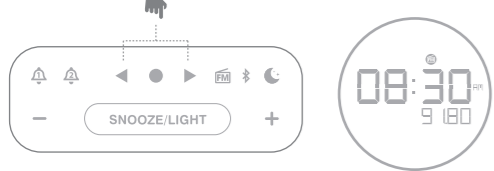

2. Alarm 1 / Alarm 2 / Alarm 1 and 2

Horizon

Quick Start Guide
Guide de démarrage rapide

8 FM Radio

A. Listen to FM

B. Tune

C. Scan

D. Listen to Presets