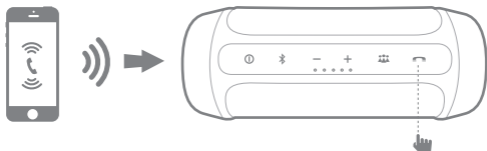

CHARGE2+

Quick Start Guide

Guide de démarrage rapide

3 Connections

4 Bluetooth®

CHARGE2+

Quick Start Guide

Guide de démarrage rapide

5 Hands-free

6 Social mode

Can connect a maximum of 3 devices.

Peut se connecter à 3 appareils au maximum.

Se puede conectar un máximo de 3 dispositivos.

Permite conectar até três dispositivos.

Es können maximal 3 Geräte angeschlossen werden.