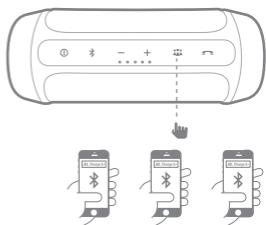

Kan ansluta max tre enheter.

Maksimalt 3 enheder kan tilsluttes.

最大3つの機器に接続可能。

Można podłączyć maksymalnie głośniki 3.

최대 장치 3개와 연결할 수 있습니다.

最多可以連線 3 個裝置。

最多可连接 3 个设备。

Dapat menyambungkan maksimum 3 perangkat.

CHARGE2+

Quick Start Guide

Guide de démarrage rapide

Press play to take control.

Appuyez sur lecture pour prendre le contrôle.

Pulse Play para tomar el control.

Pressione Play para assumir o controle.

Drücken Sie auf 'Play', um die Steuerung zu aktivieren.

Premi play per prendere il controllo.

Druk op play om te beginnen.

Trykk på "Play" for å ta over kontrollen.

Hallitse painamalla toistopainiketta.

Для управления нажмите кнопку воспроизведения.

Tryck på "spela" för att ta kontrollen.