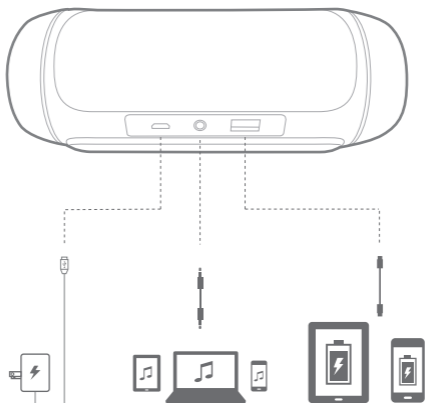

CHARGE2+

Quick Start Guide

Guide de démarrage rapide

3 Connections

4 Bluetooth®

CHARGE2+

Quick Start Guide

Guide de démarrage rapide

5 Hands-free

6 Social mode

Can connect a maximum of 3 devices.

Peut se connecter à 3 appareils au maximum.

Se puede conectar un máximo de 3 dispositivos.

Permite conectar até três dispositivos.

Es können maximal 3 Geräte angeschlossen werden.