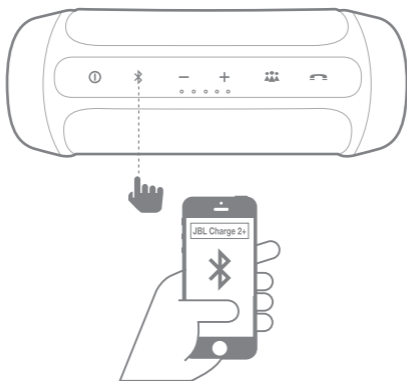

CHARGE2+

Quick Start Guide

Guide de démarrage rapide

3 Connections

4 Bluetooth®

CHARGE2+

Quick Start Guide

Guide de démarrage rapide

5 Hands-free

6 Social mode

Can connect a maximum of 3 devices.

Peut se connecter à 3 appareils au maximum.

Se puede conectar un máximo de 3 dispositivos.

Permite conectar até três dispositivos.

Es können maximal 3 Geräte angeschlossen werden.