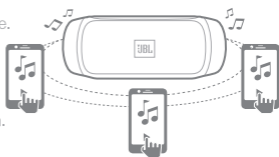

Premi play per prendere il controllo.

Druk op play om te beginnen.

Trykk på "Play" for å ta over kontrollen.

Hallitse painamalla toistopainiketta.

Для управления нажмите кнопку воспроизведения.

Tryck på "spela" för att ta kontrollen.

Tryk på Afspil for at tage kontrol.

コントロールするにはplay (プレイ) を押してください。

Naciśnij, aby przejąć kontrolę.

재생 버튼을 눌러 모든 기능을 즐겨보세요.

按下 Play 來進行控制。

按 Play 以获取控制。

Tekan putar untuk mengambil alih.

7 LED Behavior

	OFF	Blinking	ON
ⓘ	Product is OFF	Standby	Product is ON
Bluetooth	Not connected	Pairing mode	Connected
☎	Call not active	Phone ringing	Call active
👥	Social mode OFF	NA	Social mode ON

CHARGE2+

Quick Start Guide