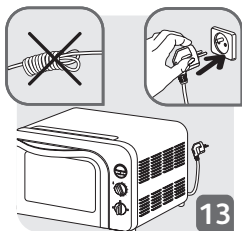

13

14

15

16

17

18

19

20

21

22

23

**Plat non fourni avec
l'appareil

**Schaal niet inclusief bij het
apparaat

**Platte nicht im
Lieferumfang inbegriffen