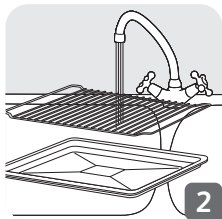

1

* Start/Stop - Marche/Arrêt - Keuze/Stop - Bestätigung/Stopp