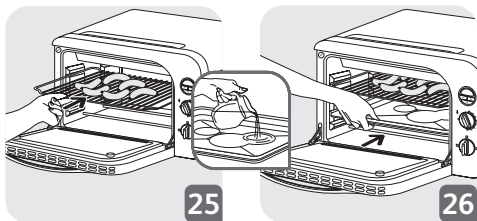

## BESCHREIBUNG

- 1 Oberes Heizelement
- 2 Antihaft-Seitenwände
- 3 Unteres Heizelement
- 4 Dreifach verstärkte Tür
- 5 Digitaldisplay mit Hintergrundbeleuchtung
- 6 Taste zum Einstellen der Temperatur
- 7 Funktionstaste
- 8 Netzkabel
- 9 Umkehrbarer Rost
- 10 Emaillierte Bratschale

19

20

21

22

23

\*\*Plat non fourni avec  
l'appareil

\*\*Schaal niet inclusief bij het  
apparaat

\*\*Platte nicht im  
Lieferumfang inbegriffen