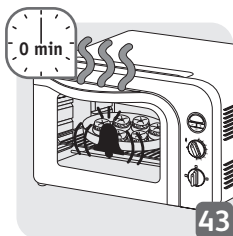

36

37

38

39

40

41

42

43

44

45

46

- **Plat non fourni avec l'appareil
- **Schaal niet inclusief bij het apparaat
- **Platte nicht im Lieferumfang inbegriffen