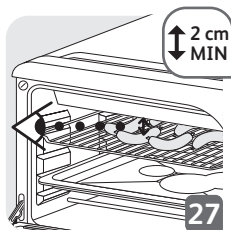

## BESCHREIBUNG

- 1 Oberes Heizelement
- 2 Antihaft-Seitenwände
- 3 Unteres Heizelement
- 4 Dreifach verstärkte Tür
- 5 Digitaldisplay mit Hintergrundbeleuchtung
- 6 Taste zum Einstellen der Temperatur
- 7 Funktionstaste
- 8 Netzkabel
- 9 Umkehrbarer Rost
- 10 Emaillierte Bratschale

19

20

21

22

23

\*\*Plat non fourni avec  
l'appareil

\*\*Schaal niet inclusief bij het  
apparaat

\*\*Platte nicht im  
Lieferumfang inbegriffen