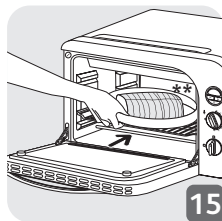

## BESCHREIBUNG

- 1 Oberes Heizelement
- 2 Antihaft-Seitenwände
- 3 Unteres Heizelement
- 4 Dreifach verstärkte Tür
- 5 Digitaldisplay mit Hintergrundbeleuchtung
- 6 Taste zum Einstellen der Temperatur
- 7 Funktionstaste
- 8 Netzkabel
- 9 Umkehrbarer Rost
- 10 Emaillierte Bratschale

**1**

\* Start/Stop - Marche/Arrêt - Keuze/Stop - Bestätigung/Stopp

13

14

15

16

17

18

19

20

21

22

23

\*\*Plat non fourni avec  
l'appareil

\*\*Schaal niet inclusief bij het  
apparaat

\*\*Platte nicht im  
Lieferumfang inbegriffen