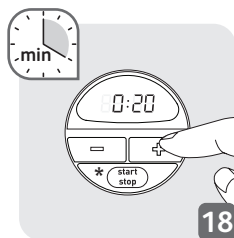

## BESCHREIBUNG

- 1 Oberes Heizelement
- 2 Antihaft-Seitenwände
- 3 Unteres Heizelement
- 4 Dreifach verstärkte Tür
- 5 Digitaldisplay mit Hintergrundbeleuchtung
- 6 Taste zum Einstellen der Temperatur
- 7 Funktionstaste
- 8 Netzkabel
- 9 Umkehrbarer Rost
- 10 Emaillierte Bratschale

**1**

\* Start/Stop - Marche/Arrêt - Keuze/Stop - Bestätigung/Stopp

13

14

15

16

17

18